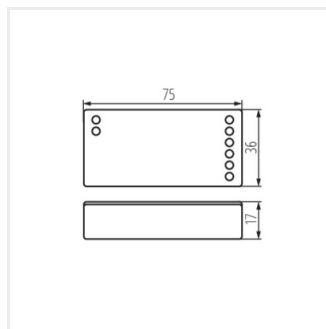

CTRL 12/24V RGBW CCT

Kontroler do taśm LED

CTRL 12/24V RGBW CCT