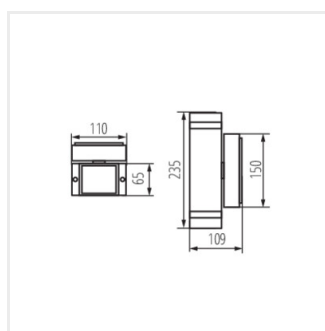

ZEW EL-235J