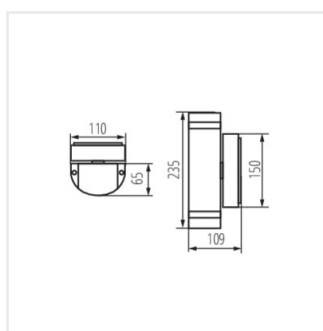

- Materiał obudowy: stop aluminium
- Materiał szyby ochronnej: szkło hartowane

ZEW EL

Oprawa elewacyjna

ZEW EL-235J-B

ZEW EL-235U-B

ZEW EL-235J-GR

ZEW EL-235U-GR

ZEW EL-235J