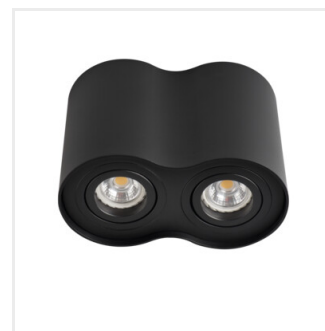

Kanlux BORD to popularne oprawy natynkowe. Charakteryzuje je ciekawy i wyrazisty kształt w formie walca. Kanlux BORD gwarantują wyjątkowe oświetlenie umożliwiające podkreślenie niektórych elementów wystroju pomieszczenia i stworzenie przyjemnego nastroju. Nowoczesny design a także elegancka prostota sprawiają, że oprawy te pasują zarówno do wnętrz mieszkalnych jak i komercyjnych.

## BORD

Oprawa sufitowa punktowa

BORD DLP-50-AL

BORD DLP-50-W

BORD DLP-250-W

BORD DLP-250-B

BORD DLP-50