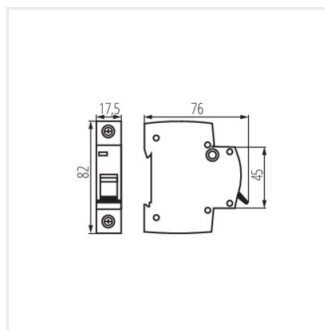

KMB6

Wyłącznik nadmiarowo-prądowy, 1P

KMB6-B2/1