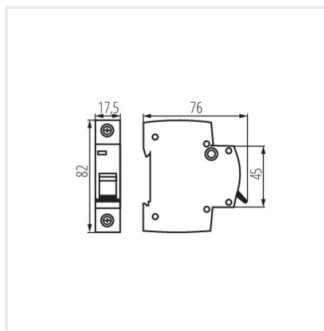

KMB6

Wyłącznik nadmiarowo-prądowy, 1P

KMB6-B16/1