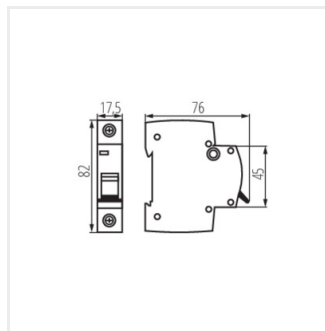

KMB6

Wyłącznik nadmiarowo-prądowy, 1P

KMB6-B6/1