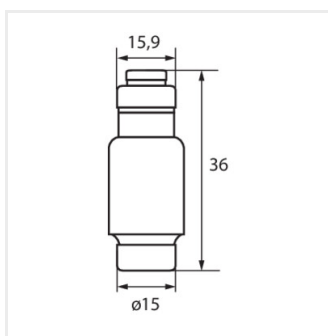

KFL-D02-25