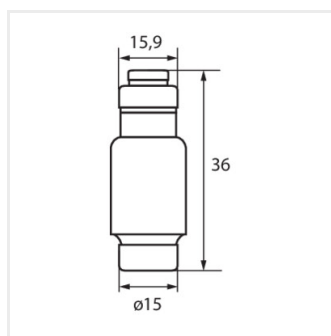

KFL-D02-20