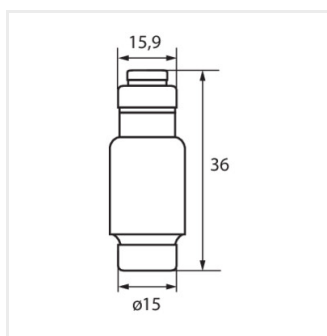

KFL-D02-35