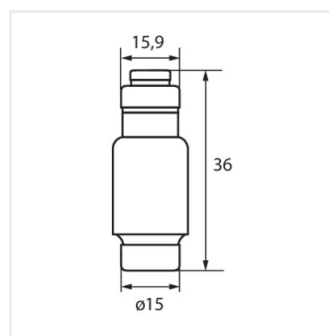

KFL-D02-50