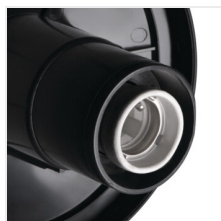

## IDAVA

Oprawa ogrodowa z wymiennym źródłem światła

[V] 220-240 AC	[Hz] 50			IP 44		
		[m] 3	[mm²] 1		CE	EAC
UK CA						

IDAVA 25

IDAVA 25	<b>23510</b>	25	GLS/CFL/LED	E27	biały
IDAVA 35	<b>23511</b>	40	GLS/CFL/LED	E27	biały
IDAVA 47	<b>23512</b>	40	GLS/CFL/LED	E27	biały

Niebanalna, a jednocześnie prosta w swej formie oprawa dogruntowa Kanlux IDAVA to idealny sposób na stworzenie jasnych przestrzeni w ogrodzie. Oprawy te cechuje wysoki stopień szczelności, a jej konstrukcja oraz tworzywo sztuczne, z którego wykonany jest klosz, dodatkowo chroni źródło światła przed wpływem czynników zewnętrznych.

- w komplecie przewód 3m
- Materiał obudowy: tworzywo sztuczne
- Materiał klosza: tworzywo sztuczne

### Oprawa ogrodowa z wymiennym źródłem światła