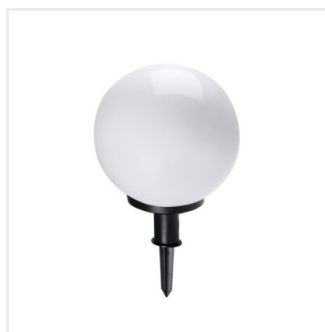

## IDAVA

Oprawa ogrodowa z wymiennym źródłem światła

[V] 220-240 AC	[Hz] 50			IP 44		
		[m] 3	[mm²] 1		CE	EAC
UK CA						

IDAVA 25

IDAVA 25	<b>23510</b>	25	GLS/CFL/LED	E27	biały
IDAVA 35	<b>23511</b>	40	GLS/CFL/LED	E27	biały
IDAVA 47	<b>23512</b>	40	GLS/CFL/LED	E27	biały

Niebanalna, a jednocześnie prosta w swej formie oprawa dogruntowa Kanlux IDAVA to idealny sposób na stworzenie jasnych przestrzeni w ogrodzie. Oprawy te cechuje wysoki stopień szczelności, a jej konstrukcja oraz tworzywo sztuczne, z którego wykonany jest klosz, dodatkowo chroni źródło światła przed wpływem czynników zewnętrznych.

- w komplecie przewód 3m
- Materiał obudowy: tworzywo sztuczne
- Materiał klosza: tworzywo sztuczne

## IDAVA

Oprawa ogrodowa z wymiennym źródłem światła

IDAVA 25

IDAVA 35

IDAVA 47

IDAVA 25

IDAVA 35

IDAVA 47