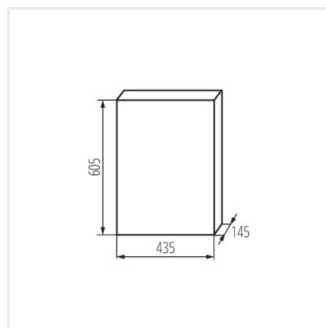

KDB

Rozdzielnica serii KDB

KDB-F54P