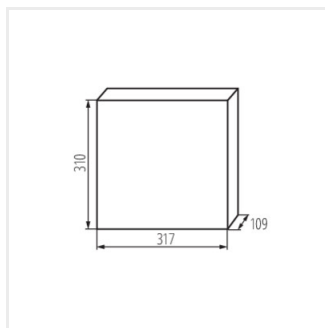

KDB

Rozdzielnica serii KDB

KDB-F24P