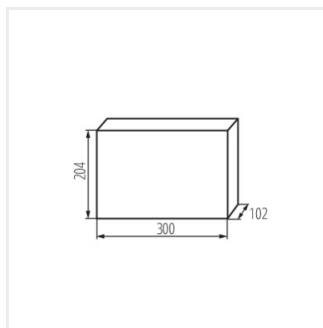

KDB

Rozdzielnica serii KDB

KDB-S12P