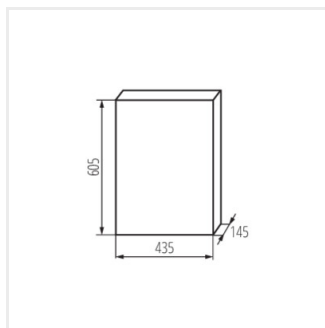

KDB-F54P-M