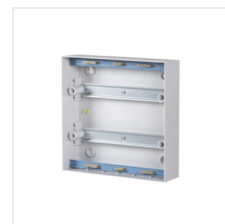

### Rozdzielnica serii KDB

KDB-S06T

Rozdzielnice z serii KDB, spełniają wymóg odporności na żar o temperaturze 650°C, mogą być stosowane wyłącznie na powierzchniach niepalnych (np. pełne, lite ściany, wykonane z materiałów niepalnych). Nie mogą być stosowane na powierzchniach palnych (np. płytach gipsowo-kartonowych, drewnianych itp.), na tzw. pustych ścianach lub na pionach technicznych.