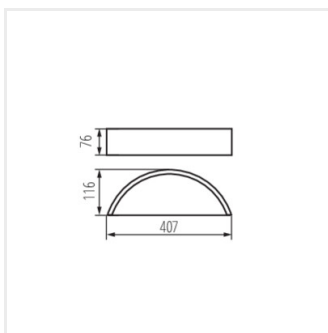

JASMIN

Dokument utworzono: 31.01.2025, 19:55

Zastrzega się możliwość wprowadzenia zmian technicznych. Dane zawarte w tym katalogu nie są prawnie wiążące.

Fotometria: wyniki uzyskane podczas badania konkretnego egzemplarza.

Kanlux S.A. ul. Objazdowa 1-3, 41-922 Radzionków, Poland kanlux@kanlux.com