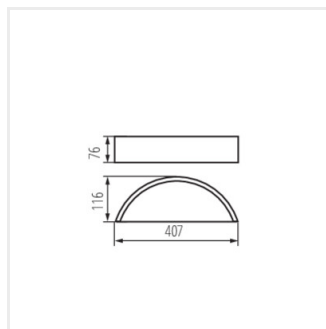

JASMIN G/O-W