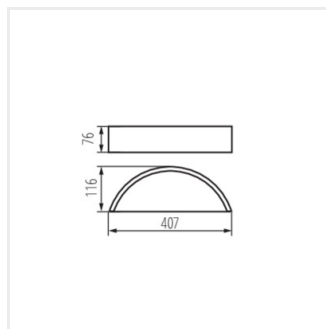

JASMIN

Oprawa ścienna

JASMIN