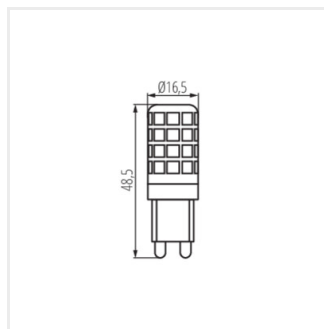

ZUBI MAX LED 3,5W G9