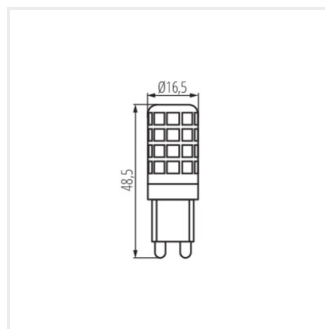

ZUBI LED

Źródło światła LED

ZUBI LED 3,5W G9