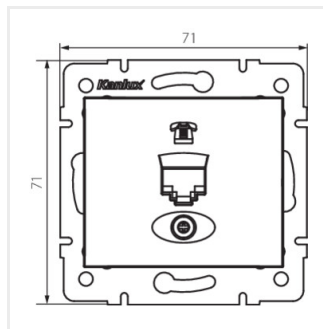

DOMO 01-1370-003 kr