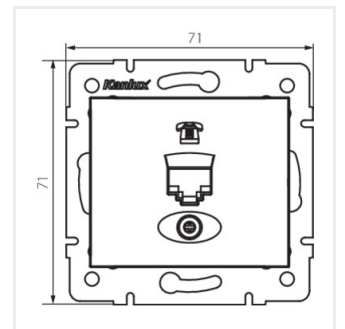

DOMO 01-1370-041 gr