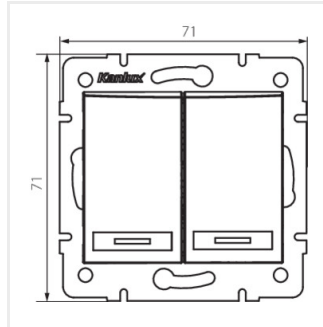

## DOMO 01-1120

Łącznik dwugrupowy świecznikowy z LED

DOMO 01-1120-230 pe

DOMO 01-1120-250 sz

DOMO 01-1120-242 cm