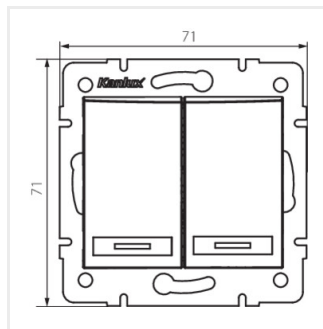

DOMO 01-1120-203 kr