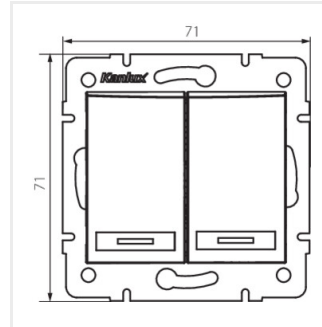

## DOMO 01-1120

Łącznik dwugrupowy świecznikowy z LED

DOMO 01-1120-230 pe

DOMO 01-1120-250 sz

DOMO 01-1120-242 cm