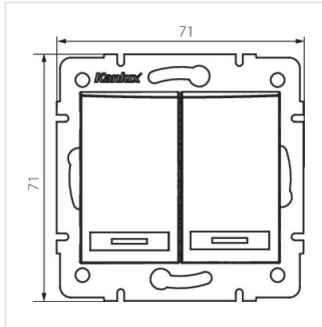

## DOMO 01-1120

Łącznik dwugrupowy świecznikowy z LED

DOMO 01-1120-230 pe

DOMO 01-1120-250 sz

DOMO 01-1120-242 cm