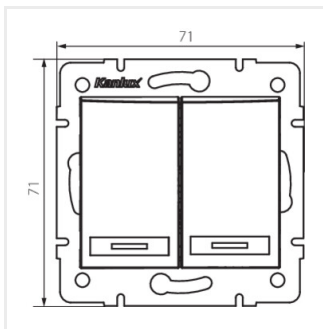

DOMO 01-1120-202 bi