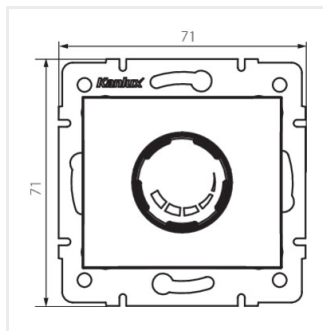

DOMO 01-1160-103 kr