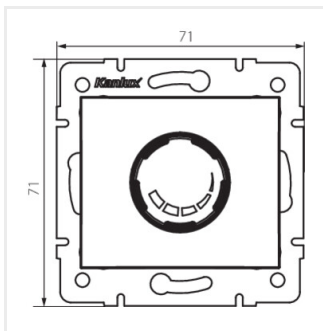

DOMO 01-1160-102 bi