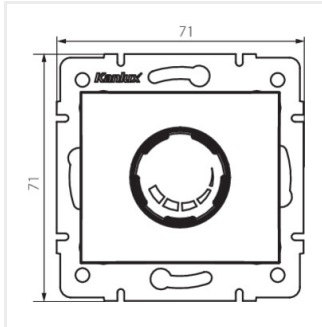

DOMO 01-1160-150 sz

DOMO 01-1160-102 bi

DOMO 01-1160-103 kr

DOMO 01-1160-143 sr

DOMO 01-1160-141 gr

DOMO 01-1160

Ściemniacz obrotowy 500W z filtrem

DOMO 01-1160-130 pe