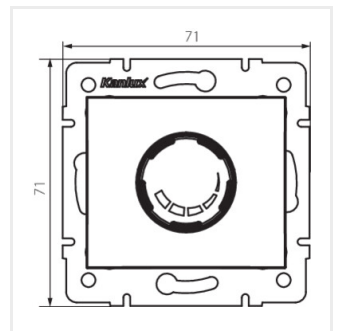

DOMO 01-1160-150 sz

DOMO 01-1160-102 bi

DOMO 01-1160-103 kr

DOMO 01-1160-143 sr

DOMO 01-1160-141 gr

DOMO 01-1160

Ściemniacz obrotowy 500W z filtrem

DOMO 01-1160-130 pe