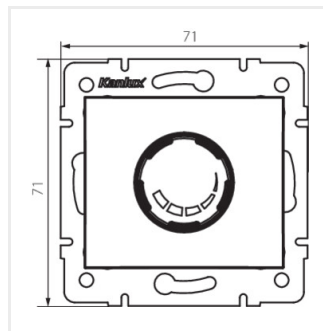

DOMO 01-1160-143 sr