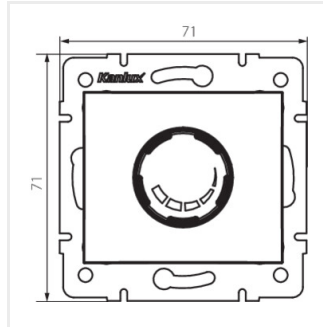

DOMO 01-1160-150 sz

DOMO 01-1160-102 bi

DOMO 01-1160-103 kr

DOMO 01-1160-143 sr

DOMO 01-1160-141 gr

DOMO 01-1160

Ściemniacz obrotowy 500W z filtrem

DOMO 01-1160-130 pe