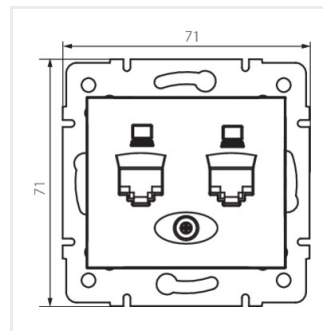

DOMO 01-1420-043 sr