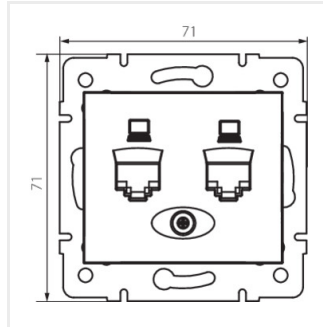

Gniazdo komputerowe podwójne niezależne (2x RJ45Cat 6 Jack)

DOMO 01-1420-030 pe

DOMO 01-1420-050 sz