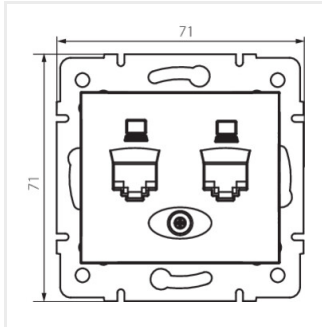

Gniazdo komputerowe podwójne niezależne (2x RJ45Cat 6 Jack)

DOMO 01-1420-030 pe

DOMO 01-1420-050 sz