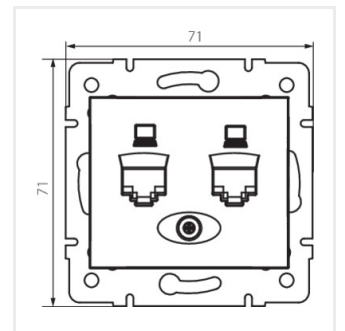

DOMO 01-1420-041 gr