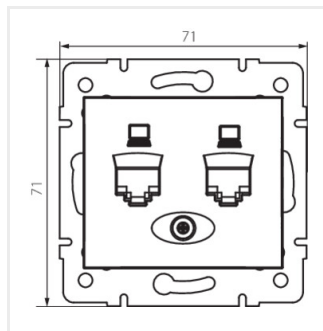

DOMO 01-1420-003 kr