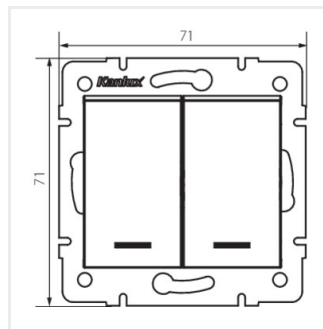

LOGI 02-1120-143 sr