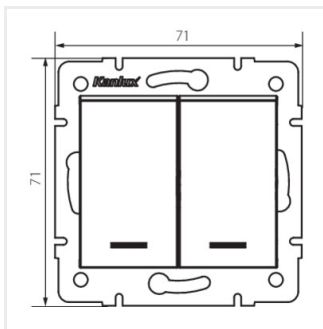

## LOGI 02-1120

Łącznik dwugrupowy świecznikowy z LED

LOGI 02-1120-102 bi

LOGI 02-1120-103 kr

LOGI 02-1120-143 sr

LOGI 02-1120-141 gr

LOGI 02-1120-142 cm

LOGI 02-1120-102 bi