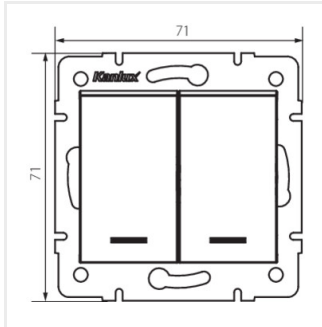

## LOGI 02-1120

Łącznik dwugrupowy świecznikowy z LED

LOGI 02-1120-102 bi

LOGI 02-1120-103 kr

LOGI 02-1120-143 sr

LOGI 02-1120-141 gr

LOGI 02-1120-142 cm

LOGI 02-1120-102 bi

## LOGI 02-1120

---

Łącznik dwugrupowy świecznikowy z LED

LOGI 02-1120-142 cm