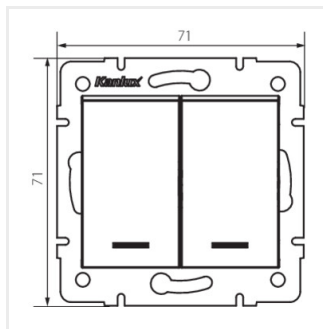

## LOGI 02-1120

Łącznik dwugrupowy świecznikowy z LED

LOGI 02-1120-102 bi

LOGI 02-1120-103 kr

LOGI 02-1120-143 sr

LOGI 02-1120-141 gr

LOGI 02-1120-142 cm

LOGI 02-1120-102 bi