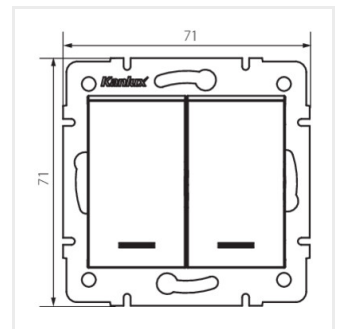

LOGI 02-1120-141 gr