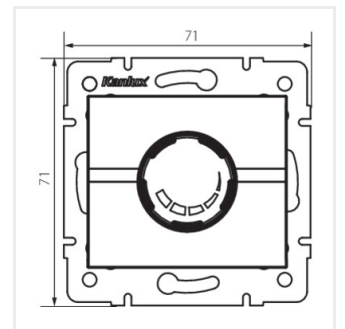

LOGI 02-1160-102 bi

LOGI 02-1160-103 kr

LOGI 02-1160-143 sr

LOGI 02-1160-141 gr

LOGI 02-1160

Ściemniacz obrotowy 500W z filtrem

LOGI 02-1160-142 cm