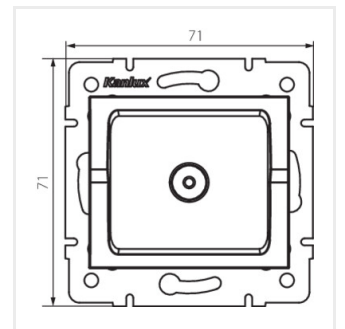

- Atest PZH: Numer B.BK.60112.0276.2022, ważny do 2027-11-08
- Tworzywo: ABS

LOGI 02-1290

Gniazdo antenowe typu TV przelotowe

LOGI 02-1290-002 bi

LOGI 02-1290-003 kr

LOGI 02-1290-043 sr

LOGI 02-1290-041 gr

LOGI 02-1290-042 cm

LOGI 02-1290-002 bi

LOGI 02-1290-003 kr

LOGI 02-1290-043 sr

LOGI 02-1290-041 gr

LOGI 02-1290

Gniazdo antenowe typu TV przelotowe

LOGI 02-1290-042 cm