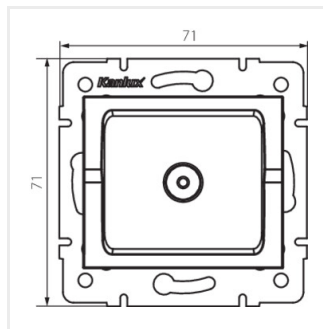

- Atest PZH: Numer B.BK.60112.0276.2022, ważny do 2027-11-08
- Tworzywo: ABS

LOGI 02-1290

Gniazdo antenowe typu TV przelotowe

LOGI 02-1290-002 bi

LOGI 02-1290-003 kr

LOGI 02-1290-043 sr

LOGI 02-1290-041 gr

LOGI 02-1290-042 cm

LOGI 02-1290-002 bi

LOGI 02-1290-003 kr

LOGI 02-1290-043 sr

LOGI 02-1290-041 gr

LOGI 02-1290

Gniazdo antenowe typu TV przelotowe

LOGI 02-1290-042 cm