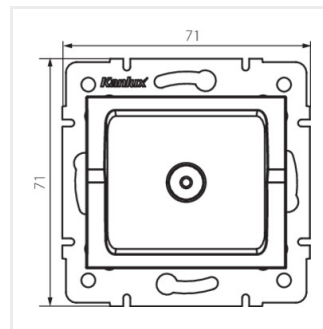

- Atest PZH: Numer B.BK.60112.0276.2022, ważny do 2027-11-08
- Tworzywo: ABS

LOGI 02-1290

Gniazdo antenowe typu TV przelotowe

LOGI 02-1290-002 bi

LOGI 02-1290-003 kr

LOGI 02-1290-043 sr

LOGI 02-1290-041 gr

LOGI 02-1290-042 cm

LOGI 02-1290-002 bi

LOGI 02-1290-003 kr

LOGI 02-1290-043 sr

LOGI 02-1290-041 gr

LOGI 02-1290

Gniazdo antenowe typu TV przelotowe

LOGI 02-1290-042 cm