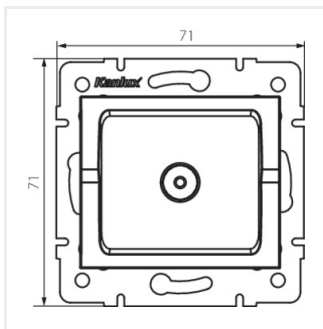

- Atest PZH: Numer B.BK.60112.0276.2022, ważny do 2027-11-08
- Tworzywo: ABS

LOGI 02-1290

Gniazdo antenowe typu TV przelotowe

LOGI 02-1290-002 bi

LOGI 02-1290-003 kr

LOGI 02-1290-043 sr

LOGI 02-1290-041 gr

LOGI 02-1290-042 cm

LOGI 02-1290-002 bi

LOGI 02-1290-003 kr

LOGI 02-1290-043 sr

LOGI 02-1290-041 gr

LOGI 02-1290

Gniazdo antenowe typu TV przelotowe

LOGI 02-1290-042 cm