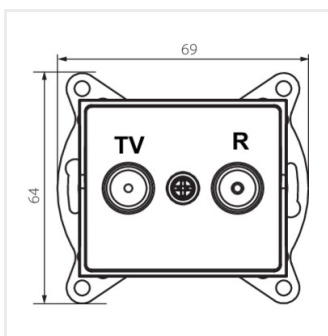

LOGI 02-1330-002 bi