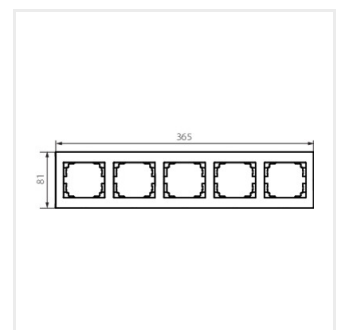

LOGI 02-1500-041 gr