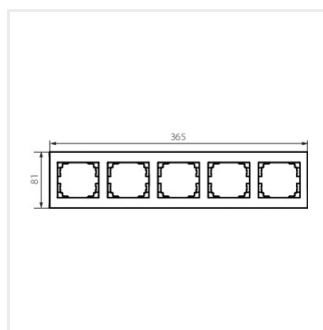

LOGI 02-1500-003 kr