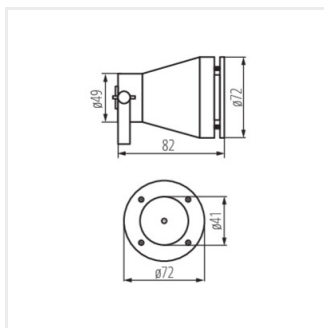

AKVEN LED

Oprawa ogrodowa z wymiennym źródłem światła

AKVEN LED