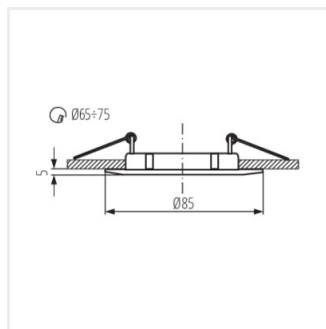

LUTO

Oprawa sufitowa punktowa

LUTO CTX-DSO2B