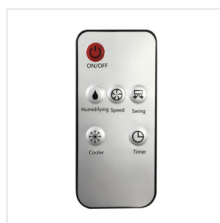

# 25900 KLOD ACL-W/BL

Klimatyzery

 220-240 AC	 50	 80				 55
 1,4			 270		 3	 5÷25

KLOD ACL-W/BL 25900 biały

- Materiał: tworzywo sztuczne