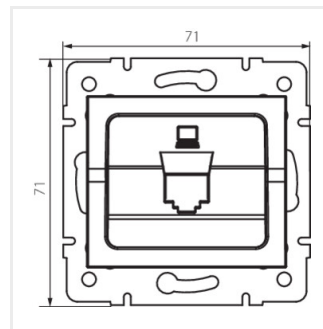

LOGI 02-1399-043 sr