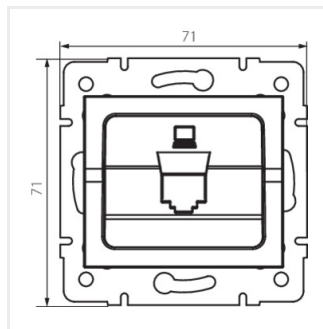

LOGI 02-1399-003 kr