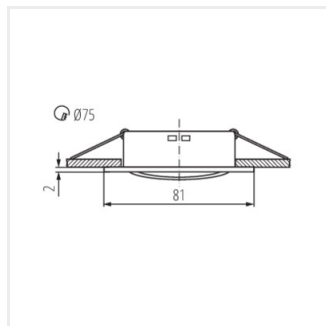

Oprawa sufitowa punktowa

NAVI CTX-DT10