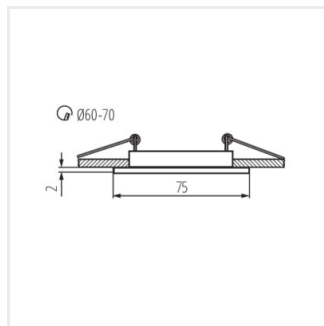

NAVI CTX-DS10