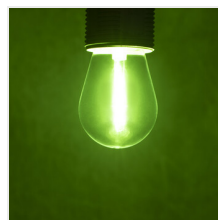

ST45 LED

Źródło światła LED

[V] 220-240 AC	[Hz] 50	FILAMENT	360° Φ _{use}	≥15000	15000 ^(h)	Hg
	-25+40 ^[°C]	IK 04	CE	EAC	UK CA	

ST45 LED 0,9W E27-BL

ST45 LED 0,9W E27-BL	26039	0,9	8	niebieska	220	E27
ST45 LED 0,5W E27-WW	26045	0,5	50	ciepłobiała	220	E27
ST45 LED 0,5W E27-NW	26046	0,5	50	biała	220	E27
ST45 LED 0,9W E27-GR	26048	0,9	75	zielona	220	E27
ST45 LED 0,9W E27-RE	26049	0,9	20	czerwona	220	E27

Kanlux ST45 LED to bańka wykonana z tworzywa sztucznego, która zapewnia wyjątkową odporność na stłuczenia w warunkach zewnętrznych. Jest doskonałym uzupełnieniem girlandy świetlnej, ale sprawdzi się także w takich oprawach ogrodowych jak na przykład Kanlux VIMO, a także do oświetlenia werand, tarasów, altan ogrodowych czy ogródków restauracyjnych. ST45 LED mają trzonek E27 i są wyjątkowo oszczędne w eksploatacji. Są dostępne w barwie ciepłej białej i neutralnej białej, a także w kilku wybranych kolorach (czerwony, zielony, niebieski).

- Materiał klosza: tworzywo sztuczne

ST45 LED

Źródło światła LED

ST45 LED 0,9W E27-BL

ST45 LED 0,5W E27-WW

ST45 LED 0,5W E27-NW

ST45 LED 0,9W E27-GR

ST45 LED 0,9W E27-RE