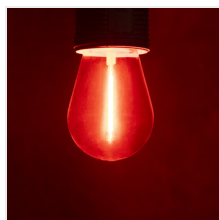

ST45 LED

Źródło światła LED

[V] 220-240 AC	[Hz] 50	FILAMENT	360° Φ _{use}	≥15000	15000 ^(h)	Hg
	-25+40 ^[°C]	IK 04	CE	EAC	UK CA	

ST45 LED 0,9W E27-BL

ST45 LED 0,9W E27-BL	26039	0,9	8	niebieska	220	E27
ST45 LED 0,5W E27-WW	26045	0,5	50	ciepłobiała	220	E27
ST45 LED 0,5W E27-NW	26046	0,5	50	biała	220	E27
ST45 LED 0,9W E27-GR	26048	0,9	75	zielona	220	E27
ST45 LED 0,9W E27-RE	26049	0,9	20	czerwona	220	E27

Kanlux ST45 LED to bańka wykonana z tworzywa sztucznego, która zapewnia wyjątkową odporność na stłuczenia w warunkach zewnętrznych. Jest doskonałym uzupełnieniem girlandy świetlnej, ale sprawdzi się także w takich oprawach ogrodowych jak na przykład Kanlux VIMO, a także do oświetlenia werand, tarasów, altan ogrodowych czy ogródków restauracyjnych. ST45 LED mają trzonek E27 i są wyjątkowo oszczędne w eksploatacji. Są dostępne w barwie ciepłej białej i neutralnej białej, a także w kilku wybranych kolorach (czerwony, zielony, niebieski).

- Materiał klosza: tworzywo sztuczne

ST45 LED

Źródło światła LED

ST45 LED 0,9W E27-BL

ST45 LED 0,5W E27-WW

ST45 LED 0,5W E27-NW

ST45 LED 0,9W E27-GR

ST45 LED 0,9W E27-RE