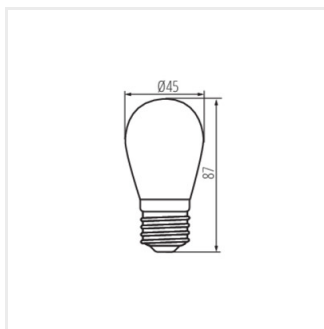

ST45 LED

Źródło światła LED

ST45 LED E27