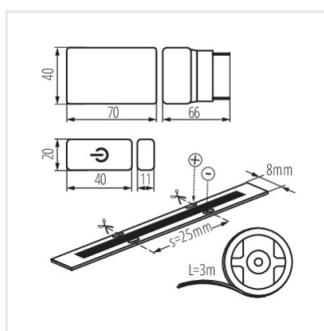

COB SET 3m DIM