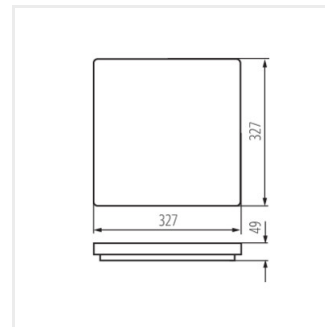

Plafoniera LED

VARSO LED 18W-O; VARSO
LED 18W-O-SE

VARSO LED 18W-L; VARSO
LED 18W-L-SE

VARSO LED 24W-O; VARSO
LED 24W-O-SE

VARSO LED 24W-L; VARSO
LED 24W-L-SE

VARSO HI 36W-NW-O

VARSO HI 36W-NW-L

VARSO HI 36W-NW-O-SE