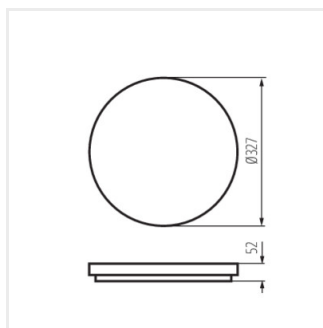

Plafoniera LED

VARSO LED 18W-O; VARSO
LED 18W-O-SE

VARSO LED 18W-L; VARSO
LED 18W-L-SE

VARSO LED 24W-O; VARSO
LED 24W-O-SE

VARSO LED 24W-L; VARSO
LED 24W-L-SE

VARSO HI 36W-NW-O

VARSO HI 36W-NW-L

VARSO HI 36W-NW-O-SE