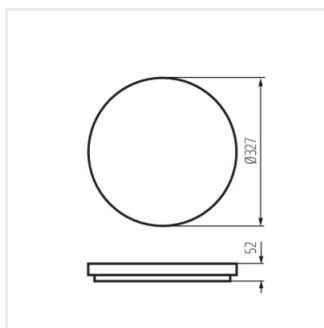

Plafoniera LED

VARSO LED 18W-O; VARSO
LED 18W-O-SE

VARSO LED 18W-L; VARSO
LED 18W-L-SE

VARSO LED 24W-O; VARSO
LED 24W-O-SE

VARSO LED 24W-L; VARSO
LED 24W-L-SE

VARSO HI 36W-NW-O

VARSO HI 36W-NW-L

VARSO HI 36W-NW-O-SE