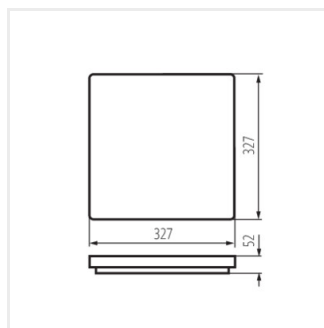

Plafoniera LED

VARSO LED 18W-O; VARSO
LED 18W-O-SE

VARSO LED 18W-L; VARSO
LED 18W-L-SE

VARSO LED 24W-O; VARSO
LED 24W-O-SE

VARSO LED 24W-L; VARSO
LED 24W-L-SE

VARSO HI 36W-NW-O

VARSO HI 36W-NW-L

VARSO HI 36W-NW-O-SE