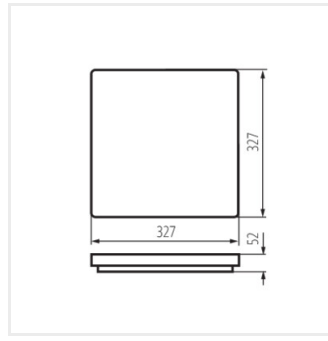

VARSO LED 18W-L; VARSO LED 18W-L-SE

VARSO LED 24W-O; VARSO LED 24W-O-SE

VARSO LED 24W-L; VARSO LED 24W-L-SE

VARSO HI 36W-NW-O

VARSO HI 36W-NW-L

VARSO HI 36W-NW-O-SE

Dokument utworzono: 01.02.2025, 10:20

Zastrzega się możliwość wprowadzenia zmian technicznych. Dane zawarte w tym katalogu nie są prawnie wiążące.