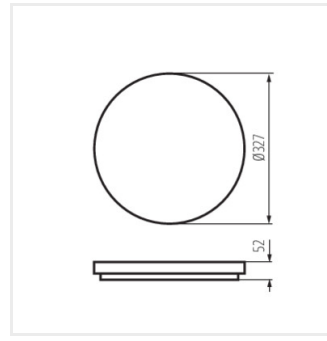

VARSO LED 18W-L; VARSO LED 18W-L-SE

VARSO LED 24W-O; VARSO LED 24W-O-SE

VARSO LED 24W-L; VARSO LED 24W-L-SE

VARSO HI 36W-NW-O

VARSO HI 36W-NW-L

VARSO HI 36W-NW-O-SE

Dokument utworzono: 01.02.2025, 10:20

Zastrzega się możliwość wprowadzenia zmian technicznych. Dane zawarte w tym katalogu nie są prawnie wiążące.