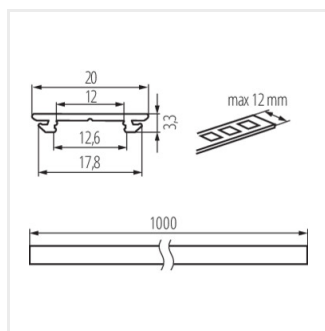

PROFILO H

Profil aluminiowy

PROFILO H

Akcesoria

Dokument utworzono: 11.01.2023, 15:10

Zastrzega się możliwość wprowadzenia zmian technicznych. Dane zawarte w tym katalogu nie są prawnie wiążące.