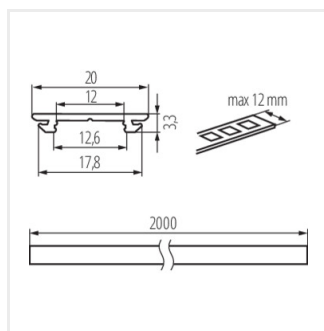

PROFILO H 2m

Akcesoria

Dokument utworzono: 11.01.2023, 15:10

Zastrzega się możliwość wprowadzenia zmian technicznych. Dane zawarte w tym katalogu nie są prawnie wiążące.