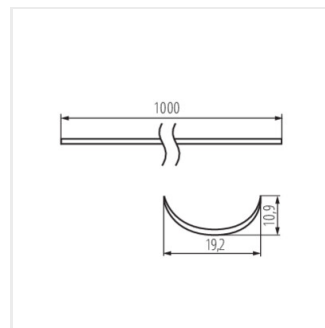

SHADE CK G

SHADE CK G 2M

SHADE-U H-FR

SHADE-U H-FR 2m

SHADE-U H-W

SHADE-U H-W 2m

SHADE-O H-W

SHADE

Klosz do profili aluminiowych

SHADE-O H-W 2m