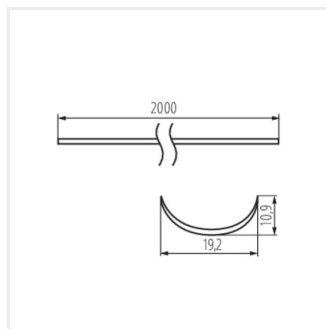

SHADE CK G

SHADE CK G 2M

SHADE-U H-FR

SHADE-U H-FR 2m

SHADE-U H-W

SHADE-U H-W 2m

SHADE-O H-W

SHADE

Klosz do profili aluminiowych

SHADE-O H-W 2m