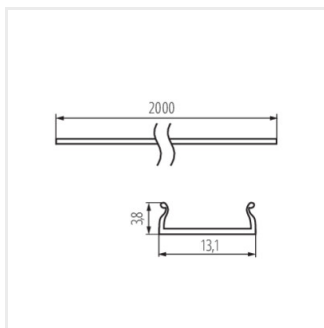

SHADE CK C/D/E/I-W 2M