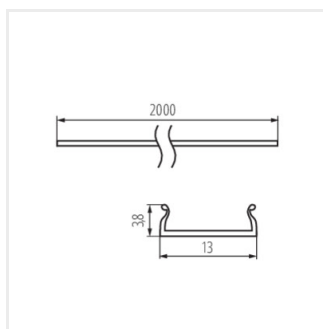

SHADE CK C/D/E/I-FR2M