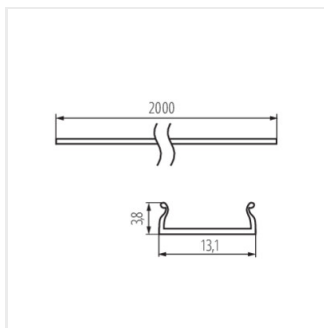

SHADE-U H-FR 2m