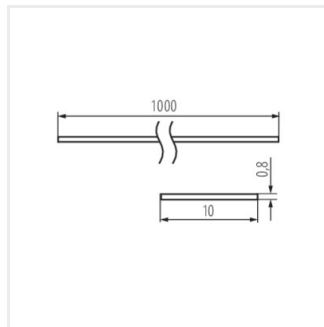

SHADE J/K-FR 2m

SHADE J/K-W 2m

SHADE B/F-FR

SHADE B/F-W

SHADE B/F-FR 2M

SHADE

Klosz do profili aluminiowych

SHADE B/F-W 2M