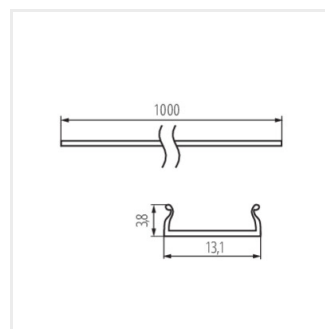

SHADE CK C/D/E/I-W