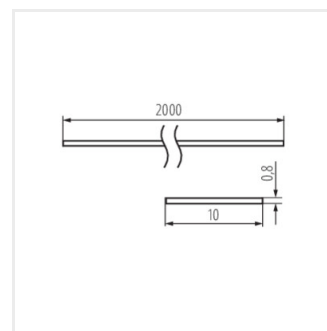

SHADE J/K-FR 2m

SHADE J/K-W 2m

SHADE B/F-FR

SHADE B/F-W

SHADE B/F-FR 2M

SHADE

Klosz do profili aluminiowych

SHADE B/F-W 2M