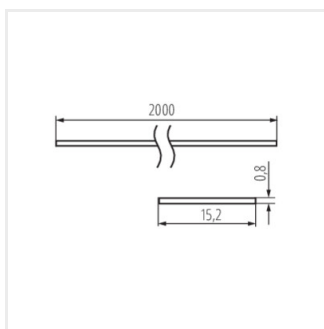

SHADE C/D/E/I-W 2M