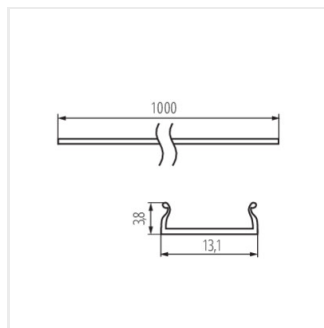

SHADE CK G

SHADE CK G 2M

SHADE-U H-FR

SHADE-U H-FR 2m

SHADE-U H-W

SHADE-U H-W 2m

SHADE-O H-W

SHADE

Klosz do profili aluminiowych

SHADE-O H-W 2m