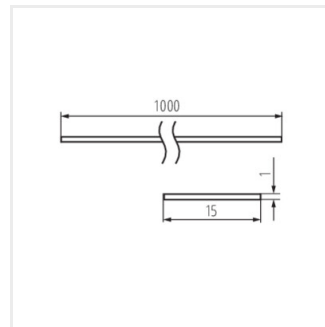

SHADE C/D/E/I-W