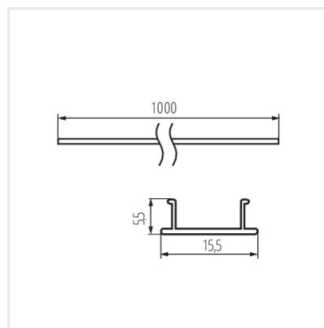

SHADE

Klosz do profili aluminiowych

SHADE CK G