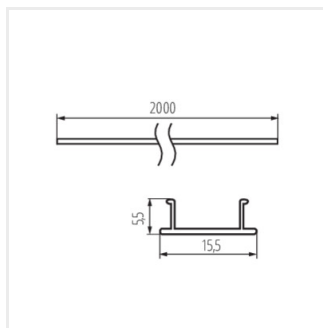

SHADE CK G 2M