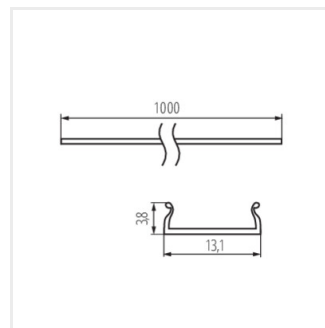

SHADE-U H-FR