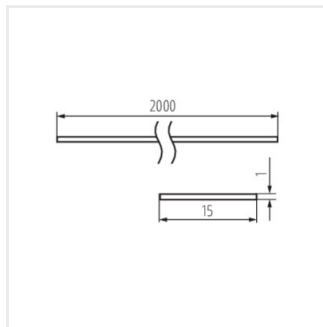

SHADE C/D/E/I-FR 2M