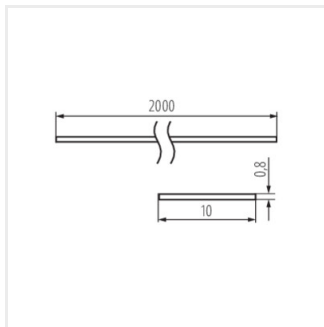

SHADE J/K-FR 2m

SHADE J/K-W 2m

SHADE B/F-FR

SHADE B/F-W

SHADE B/F-FR 2M

SHADE

Klosz do profili aluminiowych

SHADE B/F-W 2M