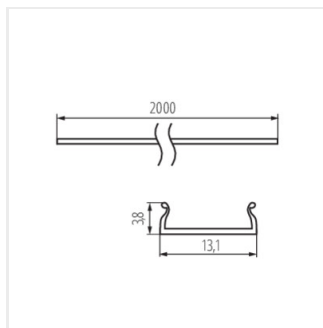

SHADE CK G

SHADE CK G 2M

SHADE-U H-FR

SHADE-U H-FR 2m

SHADE-U H-W

SHADE-U H-W 2m

SHADE-O H-W

SHADE

Klosz do profili aluminiowych

SHADE-O H-W 2m