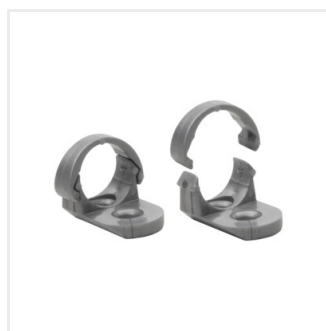

HANDLE

Uchwyt do profili aluminiowych

HANDLE A

HANDLE A	19190	srebrny
HANDLE J/K	26595	aluminium
HANDLE B/F	26596	aluminium
HANDLE C/D/E/I	26597	aluminium
HANDLE G	26598	aluminium
HANDLE H	26599	aluminium
HANDLE SIDE H	26600	aluminium

HANDLE SIDE H

HANDLE A