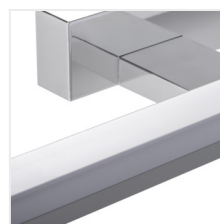

ASTEN LED IP44

Oprawa ścienna LED

[V] 220-240 AC	[Hz] 50	≥15000	25000	ellipse ≤ 6° MacAdam	Ra 80	SMD
IP 44	5+30	0,75÷1,5	0,1m	CE	EAC	UKCA

ASTEN LED IP44 8W-NW

	[W]		[lm]	Tc [K]
ASTEN LED IP44 8W-NW	26680	8 chrom	660	4000
ASTEN LED IP44 12W-NW	26681	12 chrom	1010	4000
ASTEN LED IP44 15W-NW	26682	15 chrom	1340	4000
ASTEN IP44 8W-NW-B	26683	8 czarny	590	4000
ASTEN IP44 12W-NW-B	26684	12 czarny	910	4000
ASTEN IP44 15W-NW-B	26685	15 czarny	1230	4000
ASTEN IP44 8W-NW-W	26686	8 biały	690	4000
ASTEN IP44 12W-NW-W	26687	12 biały	1070	4000
ASTEN IP44 15W-NW-W	26688	15 biały	1450	4000

Kanlux ASTEN LED jest liniową oprawą ścienną, którą zastosujesz w miejscach o podwyższonej wilgoci (IP44). Bez obaw możesz zamontować ją nad lustrem w łazience. Lampa posiada wbudowane źródła światła oparte na diodach LED SMD, których trwałość wynosi przynajmniej 25000 godzin.

- Materiał obudowy: stop aluminium
- Materiał klosza: tworzywo sztuczne

ASTEN LED IP44

Oprawa ścienna LED

ASTEN LED IP44 8W-NW

ASTEN LED IP44 12W-NW

ASTEN LED IP44 15W-NW

ASTEN IP44 8W-NW-B

ASTEN IP44 12W-NW-B