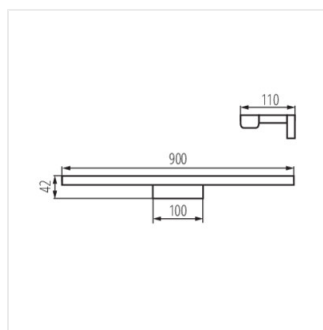

ASTEN LED IP44 15W