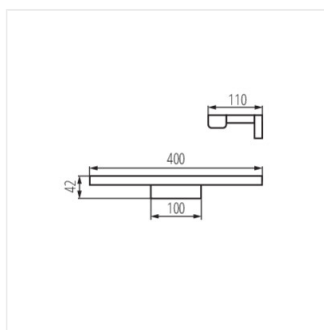

ASTEN LED IP44 8W