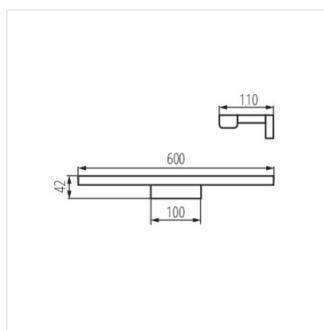

ASTEN LED IP44 12W