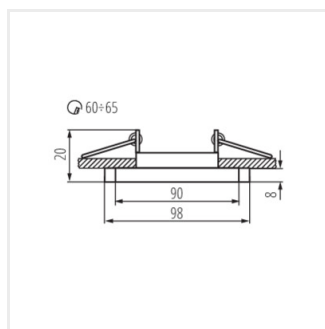

- Pierścień dekoracyjny bez oprawki ceramicznej
- Materiał obudowy: szkło

MORTA OCT

Pierścień oprawy punktowej

MORTA OCT-SR

MORTA OCT-B

MORTA OCT