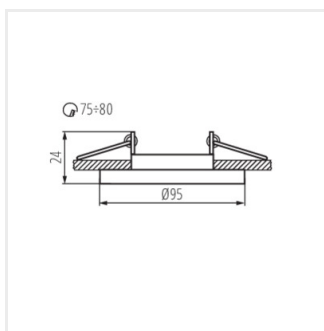

MORTA DT

Pierścień oprawy punktowej

DESIGN
unique

 12 AC; 12 DC; 220-240 AC					IP 20	
 5÷25	 Ø75-80	 0,5m			CE	UK CA

MORTA CT-DTL50-B

MORTA CT-DTO50-SR	26716	max 10	srebrny	w jednej osi	30
MORTA CT-DTO50-B	26717	max 10	czarny	w jednej osi	30
MORTA CT-DTL50-SR	26718	max 10	srebrny	w jednej osi	30
MORTA CT-DTL50-B	26719	max 10	czarny	w jednej osi	30

- Pierścień dekoracyjny bez oprawki ceramicznej
- Materiał obudowy: szkło

MORTA DT

Pierścień oprawy punktowej

MORTA CT-DTL50-B

MORTA CT-DTL50-B

MORTA CT-DTL50-B

MORTA CT-DTL50-B

MORTA CT-DT050-SR