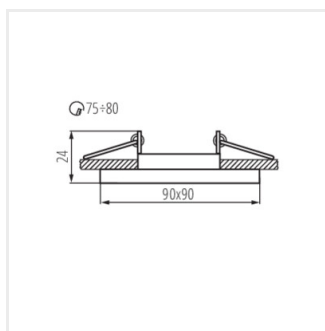

MORTA DT

Pierścień oprawy punktowej

DESIGN
unique

 12 AC; 12 DC; 220-240 AC					IP 20	
 5÷25	 Ø75-80	 0,5m			CE	UK CA

MORTA CT-DTL50-B

MORTA CT-DTO50-SR	26716	max 10	srebrny	w jednej osi	30
MORTA CT-DTO50-B	26717	max 10	czarny	w jednej osi	30
MORTA CT-DTL50-SR	26718	max 10	srebrny	w jednej osi	30
MORTA CT-DTL50-B	26719	max 10	czarny	w jednej osi	30

- Pierścień dekoracyjny bez oprawki ceramicznej
- Materiał obudowy: szkło

MORTA DT

Pierścień oprawy punktowej

MORTA CT-DTL50-B

MORTA CT-DTL50-B

MORTA CT-DTL50-B

MORTA CT-DTL50-B

MORTA CT-DT050-SR