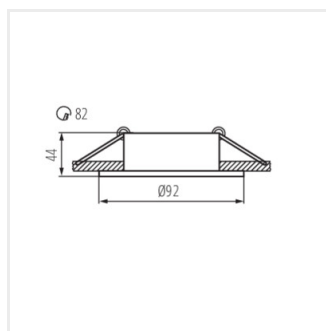

IVRI

Pierścień oprawy punktowej

 12 AC; 12 DC; 220-240 AC		 Gx5,3/GU10			IP 20	
 5÷25	 Ø83	 0,5m		 MR16/PAR16	CE	UK CA

IVRI DTO-W

IVRI DTO-W 26736 max 10 biały w jednej osi 30

Kanlux IVRI to pierścień dekoracyjny wykonany z aluminium. Kanlux IVRI jest wyrazisty w swoim kształcie, a regulacja kierunku świecenia źródła światła wynosi 30 stopni.

- Pierścień dekoracyjny bez oprawki ceramicznej
- Materiał obudowy: stop aluminium

IVRI

Pierścień oprawy punktowej

IVRI DTO-W

IVRI DTO