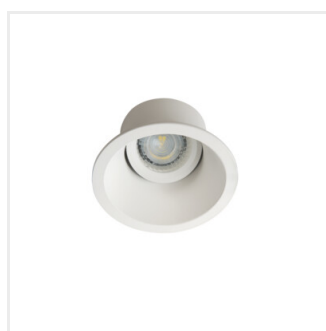

APRILA

Pierścień oprawy punktowej

 12 AC; 12 DC; 220-240 AC		 Gx5,3/GU10			IP 20	
 5÷25	 Ø90	 0,5m		 MR16/PAR16	CE	UK CA

APRILA DTO-W

APRILA DTO-W	26738	max 10	biały mat	w jednej osi	20
APRILA DTL-W	26739	max 10	biały mat	w jednej osi	20

Kanlux APRILA to rodzina białych pierścieni dekoracyjnych wykonanych z aluminium. Kanlux APRILA ma opływowy kształt i możliwość regulacji kąta padania światła w zakresie 20 stopni. Możemy zastosować tu oprawkę GU10 lub Gx5,3, co pozwoli nam na dobranie źródeł światła dopasowanych do przygotowanej instalacji.

- Pierścień dekoracyjny bez oprawki ceramicznej
- Materiał obudowy: stop aluminium

APRILA

Pierścień oprawy punktowej

APRILA DTO-W

APRILA DTL-W

APRILA DTO

APRILA DTL