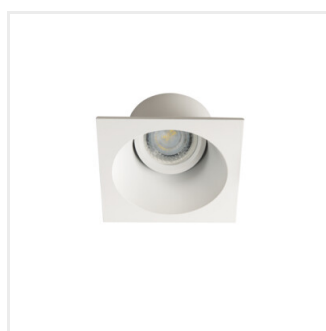

APRILA

Pierścień oprawy punktowej

 12 AC; 12 DC; 220-240 AC		 Gx5,3/GU10			IP 20	
 5÷25	 Ø90	 0,5m		 MR16/PAR16	CE	UK CA

APRILA DTO-W

APRILA DTO-W	26738	max 10	biały mat	w jednej osi	20
APRILA DTL-W	26739	max 10	biały mat	w jednej osi	20

Kanlux APRILA to rodzina białych pierścieni dekoracyjnych wykonanych z aluminium. Kanlux APRILA ma opływowy kształt i możliwość regulacji kąta padania światła w zakresie 20 stopni. Możemy zastosować tu oprawkę GU10 lub Gx5,3, co pozwoli nam na dobranie źródeł światła dopasowanych do przygotowanej instalacji.

- Pierścień dekoracyjny bez oprawki ceramicznej
- Materiał obudowy: stop aluminium

APRILA

Pierścień oprawy punktowej

APRILA DTO-W

APRILA DTL-W

APRILA DTO

APRILA DTL