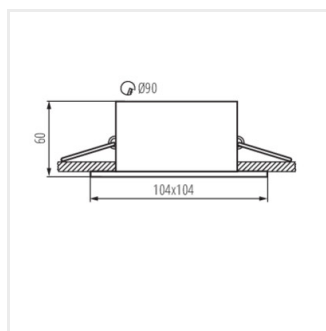

APRILA

Pierścień oprawy punktowej

 12 AC; 12 DC; 220-240 AC		 Gx5,3/GU10			IP 20	
 5÷25	 Ø90	 0,5m		 MR16/PAR16	CE	UK CA

APRILA DTO-W

APRILA DTO-W	26738	max 10	biały mat	w jednej osi	20
APRILA DTL-W	26739	max 10	biały mat	w jednej osi	20

- Pierścień dekoracyjny bez oprawki ceramicznej
- Materiał obudowy: stop aluminium

APRILA

Pierścień oprawy punktowej

APRILA DTO-W

APRILA DTL-W

APRILA DTO

APRILA DTL