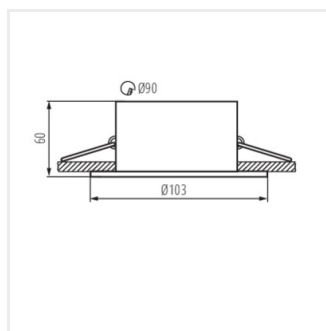

- Pierścień dekoracyjny bez oprawki ceramicznej
- Materiał obudowy: stop aluminium

APRILA

Pierścień oprawy punktowej

APRILA DTO-W

APRILA DTL-W

APRILA DTO

APRILA DTL