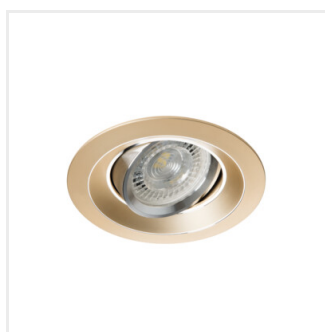

COLIE DTO-G