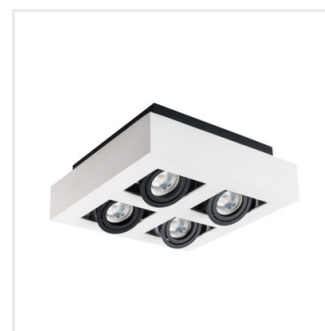

STOBI DLP 450-W