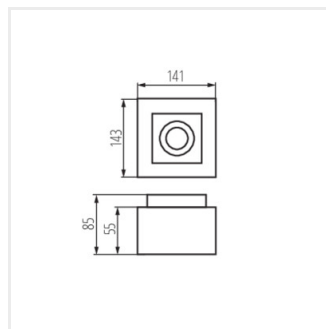

STOBI DLP 350-W

STOBI DLP 450-B

STOBI DLP 450-W

STOBI

Oprawa sufitowa punktowa

STOBI DLP 50

STOBI DLP 250

STOBI DLP 350