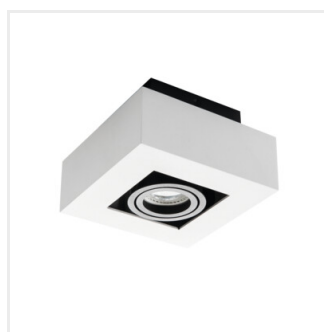

Oprawa sufitowa punktowa

MO
DE
RN
design

HIGH
quality
finish

[V] 220-240 AC	[Hz] 50	PAR16	GU10	⏚	IP 20	🏠
🌡️ 5÷25	↑	🔧	60/45	📦	1÷2,5 [mm²]	0,5m
🐜	CE	EAC	UK CA	♻️		

STOBI DLP 50-B

STOBI DLP 50-B	26830	max 10	czarny
STOBI DLP 50-W	26831	max 10	biały
STOBI DLP 250-B	26832	2 x max 10	czarny
STOBI DLP 250-W	26833	2 x max 10	biały
STOBI DLP 350-B	26834	3 x max 10	czarny
STOBI DLP 350-W	26835	3 x max 10	biały
STOBI DLP 450-B	26836	4 x max 10	czarny
STOBI DLP 450-W	26837	4 x max 10	biały

Kanlux STOBI to linia opraw sufitowych z wymiennym źródłem światła. Wykonane są z aluminium i mają możliwość pełnej regulacji kąta padania światła. Wysokiej jakości wykończenie (powierzchnia matowa, piaskowana) i prosta stylistyka sprawiają, że oprawy doskonale nadają się do wyposażenia pomieszczeń domowych, ale również biur i apartamentów.

- Materiał obudowy: stop aluminium

STOBI

Oprawa sufitowa punktowa

STOBI DLP 50-B

STOBI DLP 50-W

STOBI DLP 250-B

STOBI DLP 250-W

STOBI DLP 350-B