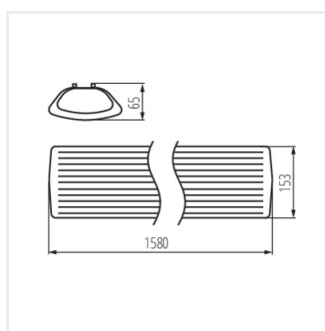

MEBA 4LED 2X150