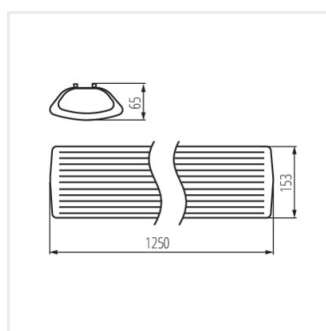

MEBA 4LED 2X120