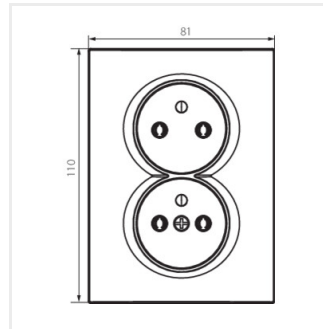

LOGI 02-1254-142 cm

LOGI 02-1255-102 bi

LOGI 02-1255-103 kr

LOGI 02-1255-141 gr

LOGI 02-1255-143 sr

LOGI 02-1255

Gniazdo zasilające podwójne francuskie, kompletne z ochroną styków

LOGI 02-1255-142 cm

LOGI 02-1254-142 cm