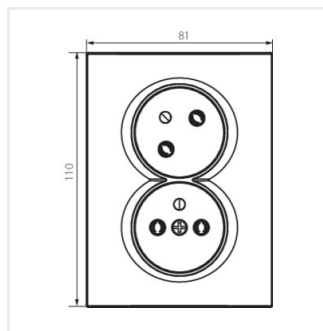

Gniazdo zasilające podwójne z uziemieniem kompletne z zachowaniem fazy, to znaczy, że faza znajduje się zawsze po lewej stronie, patrząc na wprost gniazda. Gniazdo posiada również ochronę styków. Gniazdo przeznaczone do puszek większych niż $\Phi 60$ (co najmniej $\Phi 68$). Gniazdo kompletne nie wymaga dodatkowej ramki.

LOGI 02-1255

Gniazdo zasilające podwójne francuskie, kompletne z ochroną styków

- Tworzywo: ABS

LOGI 02-1255-102 bi

LOGI 02-1255-103 kr

LOGI 02-1255-141 gr

LOGI 02-1255-143 sr

LOGI 02-1255-142 cm

LOGI 02-1254-142 cm

LOGI 02-1255-102 bi

LOGI 02-1255-103 kr

LOGI 02-1255-141 gr

LOGI 02-1255-143 sr

LOGI 02-1255

Gniazdo zasilające podwójne francuskie, kompletne z ochroną styków

LOGI 02-1255-142 cm