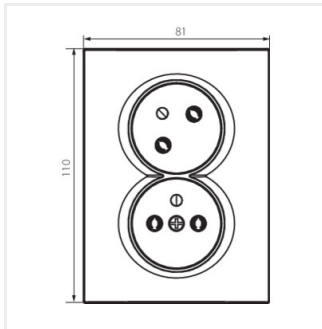

LOGI 02-1254-142 cm

LOGI 02-1255-102 bi

LOGI 02-1255-103 kr

LOGI 02-1255-141 gr

LOGI 02-1255-143 sr

LOGI 02-1255

Gniazdo zasilające podwójne francuskie, kompletne z ochroną styków

LOGI 02-1255-142 cm

LOGI 02-1254-142 cm