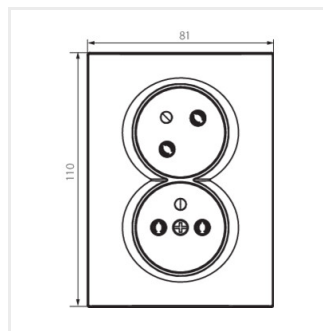

Gniazdo zasilające podwójne z uziemieniem kompletne z zachowaniem fazy, to znaczy, że faza znajduje się zawsze po lewej stronie, patrząc na wprost gniazda. Gniazdo posiada również ochronę styków. Gniazdo przeznaczone do puszek większych niż $\Phi 60$ (co najmniej $\Phi 68$). Gniazdo kompletne nie wymaga dodatkowej ramki.

LOGI 02-1255

Gniazdo zasilające podwójne francuskie, kompletne z ochroną styków

- Tworzywo: ABS

LOGI 02-1255-102 bi

LOGI 02-1255-103 kr

LOGI 02-1255-141 gr

LOGI 02-1255-143 sr

LOGI 02-1255-142 cm

LOGI 02-1254-142 cm

LOGI 02-1255-102 bi

LOGI 02-1255-103 kr

LOGI 02-1255-141 gr

LOGI 02-1255-143 sr

LOGI 02-1255

Gniazdo zasilające podwójne francuskie, kompletne z ochroną styków

LOGI 02-1255-142 cm