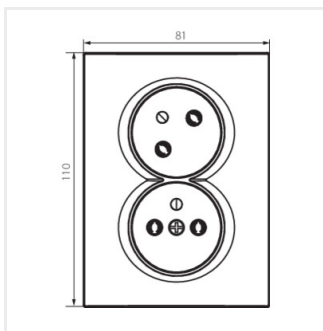

LOGI 02-1255

Gniazdo zasilające podwójne francuskie, kompletne z ochroną styków

- Tworzywo: ABS

LOGI 02-1255-102 bi

LOGI 02-1255-103 kr

LOGI 02-1255-141 gr

LOGI 02-1255-143 sr

LOGI 02-1255-142 cm

LOGI 02-1254-142 cm

LOGI 02-1255-102 bi

LOGI 02-1255-103 kr

LOGI 02-1255-141 gr

LOGI 02-1255-143 sr

LOGI 02-1255

Gniazdo zasilające podwójne francuskie, kompletne z ochroną styków

LOGI 02-1255-142 cm

LOGI 02-1254-142 cm