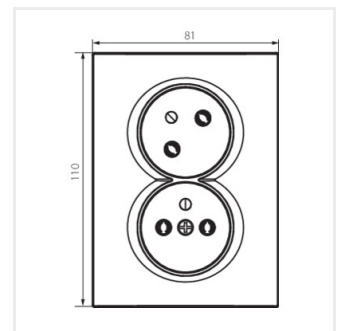

LOGI 02-1254-142 cm

LOGI 02-1255-102 bi

LOGI 02-1255-103 kr

LOGI 02-1255-141 gr

LOGI 02-1255-143 sr

LOGI 02-1255

Gniazdo zasilające podwójne francuskie, kompletne z ochroną styków

LOGI 02-1255-142 cm

LOGI 02-1254-142 cm