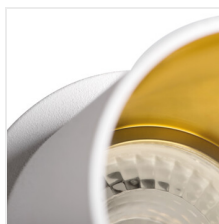

Pierścień oprawy punktowej

[V] 12 AC; 12 DC; 220-240 AC					
 5÷25	 Ø61-62				

SPAG C B-G

SPAG S B/G	27322	max 10	czarny / złoty	brak
SPAG C B/G	27324	max 10	czarny / złoty	brak
SPAG D B/G	27326	max 10	czarny / złoty	brak
SPAG D W/G	27327	max 10	biały / złoty	brak

Kanlux SPAG to eleganckie pierścienie ozdobne. Połączenie złota i klasycznej czerni lub bieli dodaje tym oprawom subtelnego uroku. Dzięki różnym kształtom opraw Kanlux SPAG możemy tworzyć niepowtarzalne i gustowne aranżacje oświetleniowe w naszych salonach, eleganckich restauracjach i apartamentach hotelowych.

- Pierścień dekoracyjny bez oprawki ceramicznej
- Materiał obudowy: stop aluminium

SPAG

Pierścień oprawy punktowej

SPAG S B-G

SPAG D B-G

SPAG D W-G

SPAG S

SPAG C