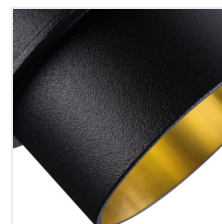

Pierścień oprawy punktowej

[V] 12 AC; 12 DC; 220-240 AC					
 5÷25	 Ø61-62				

SPAG C B-G

SPAG S B/G	27322	max 10	czarny / złoty	brak
SPAG C B/G	27324	max 10	czarny / złoty	brak
SPAG D B/G	27326	max 10	czarny / złoty	brak
SPAG D W/G	27327	max 10	biały / złoty	brak

Kanlux SPAG to eleganckie pierścienie ozdobne. Połączenie złota i klasycznej czerni lub bieli dodaje tym oprawom subtelnego uroku. Dzięki różnym kształtom opraw Kanlux SPAG możemy tworzyć niepowtarzalne i gustowne aranżacje oświetleniowe w naszych salonach, eleganckich restauracjach i apartamentach hotelowych.

- Pierścień dekoracyjny bez oprawki ceramicznej
- Materiał obudowy: stop aluminium

SPAG

Pierścień oprawy punktowej

SPAG S B-G

SPAG D B-G

SPAG D W-G

SPAG S

SPAG C