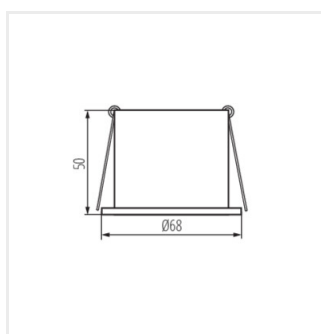

- Pierścień dekoracyjny bez oprawki ceramicznej
- Materiał obudowy: stop aluminium

SPAG

Pierścień oprawy punktowej

SPAG S B-G

SPAG D B-G

SPAG D W-G

SPAG S

SPAG C