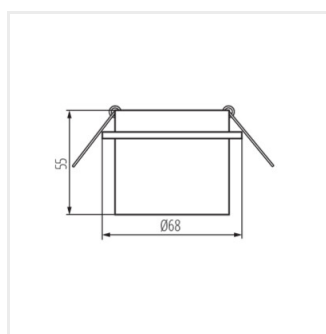

- Pierścień dekoracyjny bez oprawki ceramicznej
- Materiał obudowy: stop aluminium

SPAG

Pierścień oprawy punktowej

SPAG S B-G

SPAG D B-G

SPAG D W-G

SPAG S

SPAG C