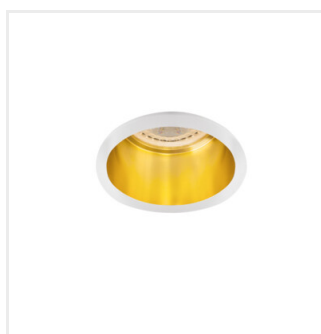

Pierścień oprawy punktowej

[V] 12 AC; 12 DC; 220-240 AC					
 5÷25	 Ø61-62				

SPAG C B-G

SPAG S B/G	27322	max 10	czarny / złoty	brak
SPAG C B/G	27324	max 10	czarny / złoty	brak
SPAG D B/G	27326	max 10	czarny / złoty	brak
SPAG D W/G	27327	max 10	biały / złoty	brak

Kanlux SPAG to eleganckie pierścienie ozdobne. Połączenie złota i klasycznej czerni lub bieli dodaje tym oprawom subtelnego uroku. Dzięki różnym kształtom opraw Kanlux SPAG możemy tworzyć niepowtarzalne i gustowne aranżacje oświetleniowe w naszych salonach, eleganckich restauracjach i apartamentach hotelowych.

- Pierścień dekoracyjny bez oprawki ceramicznej
- Materiał obudowy: stop aluminium

SPAG

Pierścień oprawy punktowej

SPAG S B-G

SPAG D B-G

SPAG D W-G

SPAG S

SPAG C