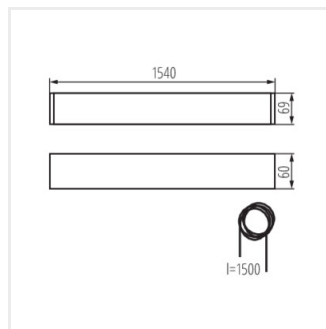

ALIN 4LED 1540mm

Oprawa liniowa pod tuby LED T8

[V] 220-240 AC	[Hz] 50	[W] max 58		G13		IP 20
	 5÷25			[mm²] 1,5÷2,5		
 0,5m	CE	EAC	PZH	UK CA		

AL 4LED 150-MPR-SR

	TYPE				[mm]
AL 4LED 150-MPR-SR	28457	mikropryzmatyczny	srebrny	T8 LED	1540
AL 4LED 150-MPR-B	28456	mikropryzmatyczny	czarny	T8 LED	1540
AL 4LED 150-MPR-W	28455	mikropryzmatyczny	biały	T8 LED	1540
ALIN 4LED 1X150-SR	27424	matowy	srebrny	T8 LED	1540
ALIN 4LED 1X150-B	27423	matowy	czarny	T8 LED	1540
ALIN 4LED 1X150-W	27422	matowy	biały	T8 LED	1540

AL 4LED 150-MPR-W

ALIN 4LED 1X150-SR

ALIN 4LED 1X150-B

ALIN 4LED 1X150-W

ALIN 4LED 1540mm

Oprawa liniowa pod tuby LED T8

ALIN 4LED 150-MPR

ALIN 4LED 1X150