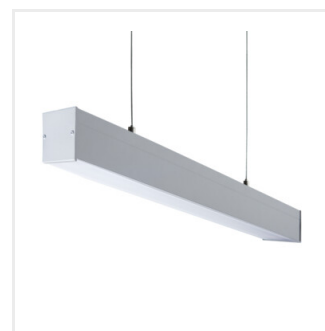

ALIN 4LED 1540mm

Oprawa liniowa pod tuby LED T8

[V] 220-240 AC	[Hz] 50	[W] max 58		G13		IP 20
	 5÷25			[mm²] 1,5÷2,5		
 0,5m	CE	EAC	PZH	UK CA		

AL 4LED 150-MPR-SR

	TYPE				[mm]
AL 4LED 150-MPR-SR	28457	mikropryzmatyczny	srebrny	T8 LED	1540
AL 4LED 150-MPR-B	28456	mikropryzmatyczny	czarny	T8 LED	1540
AL 4LED 150-MPR-W	28455	mikropryzmatyczny	biały	T8 LED	1540
ALIN 4LED 1X150-SR	27424	matowy	srebrny	T8 LED	1540
ALIN 4LED 1X150-B	27423	matowy	czarny	T8 LED	1540
ALIN 4LED 1X150-W	27422	matowy	biały	T8 LED	1540

- Attest PZH: Numer BK/K/0927/01/2018, ważny do 2023-11-28
- Materiał obudowy: stop aluminium
- Materiał klosza: tworzywo sztuczne

ALIN 4LED 1540mm

Oprawa liniowa pod tuby LED T8

AL 4LED 150-MPR-SR

AL 4LED 150-MPR-B

AL 4LED 150-MPR-W

ALIN 4LED 1X150-SR

ALIN 4LED 1X150-B

ALIN 4LED 1X150-W

ALIN 4LED 1540mm

Oprawa liniowa pod tuby LED T8

ALIN 4LED 150-MPR

ALIN 4LED 1X150