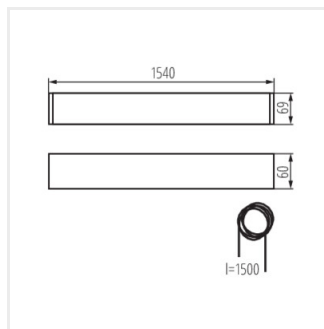

ALIN 4LED 1540mm

Oprawa liniowa pod tuby LED T8

[V] 220-240 AC	[Hz] 50	[W] max 58		G13		IP 20
	 5÷25			[mm²] 1,5÷2,5		
 0,5m	CE	EAC	PZH	UK CA		

AL 4LED 150-MPR-SR

	TYPE				[mm]
AL 4LED 150-MPR-SR	28457	mikropryzmatyczny	srebrny	T8 LED	1540
AL 4LED 150-MPR-B	28456	mikropryzmatyczny	czarny	T8 LED	1540
AL 4LED 150-MPR-W	28455	mikropryzmatyczny	biały	T8 LED	1540
ALIN 4LED 1X150-SR	27424	matowy	srebrny	T8 LED	1540
ALIN 4LED 1X150-B	27423	matowy	czarny	T8 LED	1540
ALIN 4LED 1X150-W	27422	matowy	biały	T8 LED	1540

AL 4LED 150-MPR-W

ALIN 4LED 1X150-SR

ALIN 4LED 1X150-B

ALIN 4LED 1X150-W

ALIN 4LED 1540mm

Oprawa liniowa pod tuby LED T8

ALIN 4LED 150-MPR

ALIN 4LED 1X150