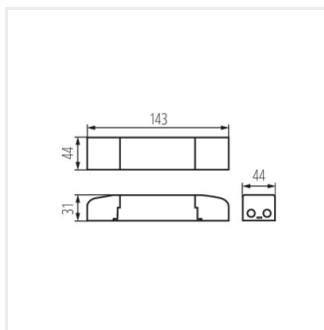

- Materiał: tworzywo sztuczne

BRAVO DRIVER 36W

BRAVO DRIVER 40W

BRAVO DRIVER 28W

BRAVO DALI SET 45W

BRAVO DRIVER

Zasilacz LED

BRAVO DALI SET 36W