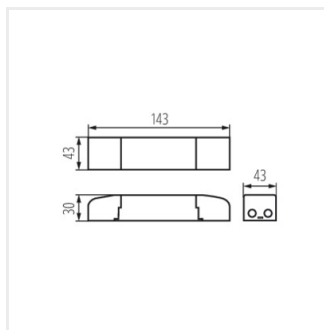

BRAVO DRIVER 28W