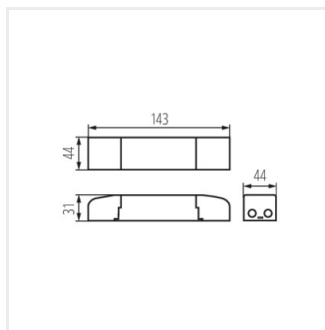

BRAVO DRIVER 40W