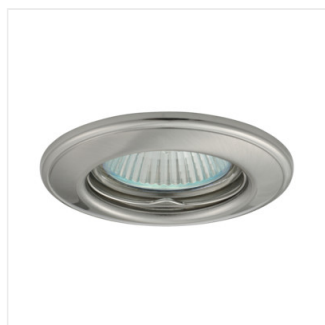

HORN

Oprawa sufitowa punktowa

HORN CTC-3114-SN/G	02820	max 50	nikiel mat / złoty	brak	
HORN CTC-3114-SN/N	02821	max 50	satynowy nikiel / nikiel	brak	
HORN CTC-3114-PG/N	02823	max 50	złoty / nikiel	brak	
HORN CTC-3114-GM/N	02824	max 50	grafitowy / nikiel	brak	
HORN CTC-3115-SN/G	02830	max 50	nikiel mat / złoty	w jednej osi	15
HORN CTC-3115-SN/N	02831	max 50	satynowy nikiel / nikiel	w jednej osi	15
HORN CTC-3115-GM/N	02834	max 50	grafitowy / nikiel	w jednej osi	15

Bardzo duża rodzina popularnych oczek Kanlux HORN to przekrój; od klasycznych modeli po odważne zestawienia kolorystyczne. Wśród nich każdy wybierze swoje ulubione.

- Materiał obudowy: stal

HORN

Oprawa sufitowa punktowa