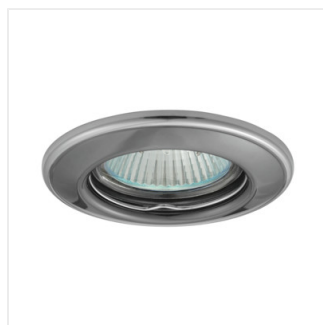

HORN CTC-3114-GM/N