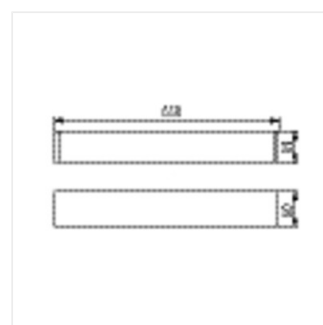

## ALIN 4LED 620mm NT

Oprawa liniowa pod tuby LED T8

ALIN 4LED 1X60-W-NT

ALIN 4LED 1X60-SR-NT

ALIN 4LED 1X60-B-NT

AL 4LED 60-MPR-W-NT

AL 4LED 60-MPR-SR-NT

AL 4LED 60-MPR-B-NT

## ALIN 4LED 620mm NT

---

Oprawa liniowa pod tuby LED T8

ALIN 4LED 1X60-W-NT

AL 4LED 60-MPR-SR-NT

ALIN 4LED 1X60-SR-NT

AL 4LED 60-MPR-B-NT

ALIN 4LED 1X60-B-NT