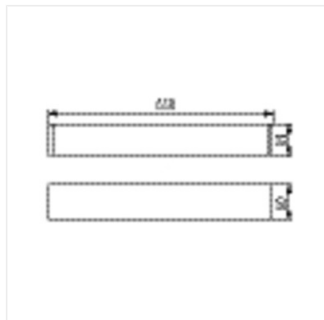

## ALIN 4LED 620mm NT

Oprawa liniowa pod tuby LED T8

ALIN 4LED 1X60-W-NT

ALIN 4LED 1X60-SR-NT

ALIN 4LED 1X60-B-NT

AL 4LED 60-MPR-W-NT

AL 4LED 60-MPR-SR-NT

AL 4LED 60-MPR-B-NT

## ALIN 4LED 620mm NT

---

Oprawa liniowa pod tuby LED T8

ALIN 4LED 1X60-W-NT

AL 4LED 60-MPR-SR-NT

ALIN 4LED 1X60-SR-NT

AL 4LED 60-MPR-B-NT

ALIN 4LED 1X60-B-NT