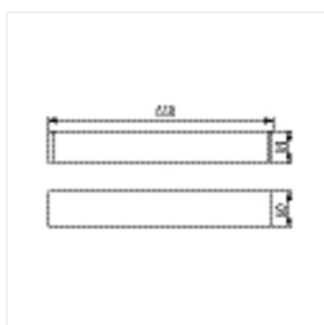

## ALIN 4LED 620mm NT

Oprawa liniowa pod tuby LED T8

ALIN 4LED 1X60-W-NT

ALIN 4LED 1X60-SR-NT

ALIN 4LED 1X60-B-NT

AL 4LED 60-MPR-W-NT

AL 4LED 60-MPR-SR-NT

AL 4LED 60-MPR-B-NT

## ALIN 4LED 620mm NT

---

Oprawa liniowa pod tuby LED T8

ALIN 4LED 1X60-W-NT

AL 4LED 60-MPR-SR-NT

ALIN 4LED 1X60-SR-NT

AL 4LED 60-MPR-B-NT

ALIN 4LED 1X60-B-NT