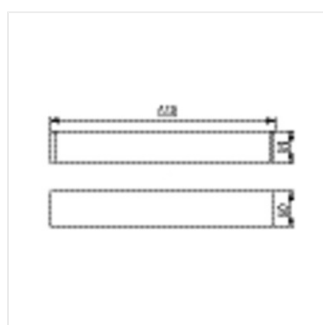

## ALIN 4LED 620mm NT

Oprawa liniowa pod tuby LED T8

ALIN 4LED 1X60-W-NT

ALIN 4LED 1X60-SR-NT

ALIN 4LED 1X60-B-NT

AL 4LED 60-MPR-W-NT

AL 4LED 60-MPR-SR-NT

AL 4LED 60-MPR-B-NT

## ALIN 4LED 620mm NT

---

Oprawa liniowa pod tuby LED T8

ALIN 4LED 1X60-W-NT

AL 4LED 60-MPR-SR-NT

ALIN 4LED 1X60-SR-NT

AL 4LED 60-MPR-B-NT

ALIN 4LED 1X60-B-NT