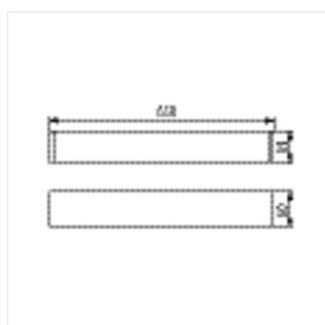

## ALIN 4LED 620mm NT

Oprawa liniowa pod tuby LED T8

ALIN 4LED 1X60-W-NT

ALIN 4LED 1X60-SR-NT

ALIN 4LED 1X60-B-NT

AL 4LED 60-MPR-W-NT

AL 4LED 60-MPR-SR-NT

AL 4LED 60-MPR-B-NT

## ALIN 4LED 620mm NT

---

Oprawa liniowa pod tuby LED T8

ALIN 4LED 1X60-W-NT

AL 4LED 60-MPR-SR-NT

ALIN 4LED 1X60-SR-NT

AL 4LED 60-MPR-B-NT

ALIN 4LED 1X60-B-NT