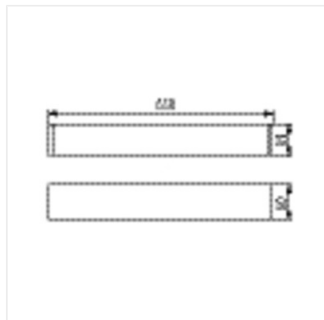

## ALIN 4LED 620mm NT

Oprawa liniowa pod tuby LED T8

ALIN 4LED 1X60-W-NT

ALIN 4LED 1X60-SR-NT

ALIN 4LED 1X60-B-NT

AL 4LED 60-MPR-W-NT

AL 4LED 60-MPR-SR-NT

AL 4LED 60-MPR-B-NT

## ALIN 4LED 620mm NT

---

Oprawa liniowa pod tuby LED T8

ALIN 4LED 1X60-W-NT

AL 4LED 60-MPR-SR-NT

ALIN 4LED 1X60-SR-NT

AL 4LED 60-MPR-B-NT

ALIN 4LED 1X60-B-NT