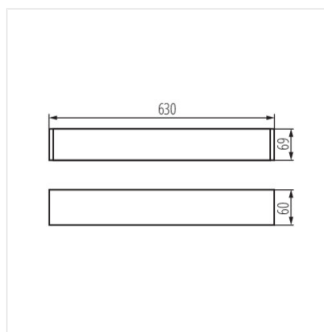

## ALIN 4LED 630mm NT

Oprawa liniowa pod tuby LED T8

ALIN 4LED 1X60-W-NT

ALIN 4LED 1X60-SR-NT

ALIN 4LED 1X60-B-NT

AL 4LED 60-MPR-W-NT

AL 4LED 60-MPR-SR-NT

AL 4LED 60-MPR-B-NT

## ALIN 4LED 630mm NT

---

Oprawa liniowa pod tuby LED T8

ALIN 4LED 1X60

ALIN 4LED 60-MPR