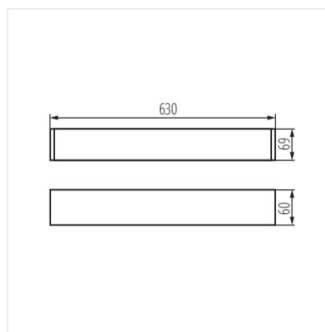

## ALIN 4LED 630mm NT

Oprawa liniowa pod tuby LED T8

ALIN 4LED 1X60-W-NT

ALIN 4LED 1X60-SR-NT

ALIN 4LED 1X60-B-NT

AL 4LED 60-MPR-W-NT

AL 4LED 60-MPR-SR-NT

AL 4LED 60-MPR-B-NT

## ALIN 4LED 630mm NT

---

Oprawa liniowa pod tuby LED T8

ALIN 4LED 1X60

ALIN 4LED 60-MPR