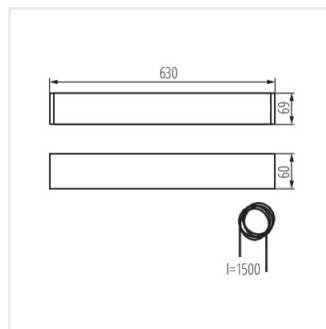

- Atest PZH: Numer BK/K/0927/01/2018, ważny do 2023-11-28
- Materiał obudowy: stop aluminium
- Materiał klosza: tworzywo sztuczne

ALIN 4LED 630mm

Oprawa liniowa pod tuby LED T8

AL 4LED 60-MPR-SR

AL 4LED 60-MPR-B

AL 4LED 60-MPR-W

ALIN 4LED 1X60-SR

ALIN 4LED 1X60-B

ALIN 4LED 1X60-W

ALIN 4LED 630mm

Oprawa liniowa pod tuby LED T8

AL 4LED 60-MPR-B

ALIN 4LED 1X60-B