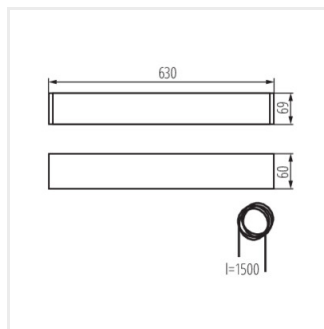

- Atest PZH: Numer BK/K/0927/01/2018, ważny do 2023-11-28
- Materiał obudowy: stop aluminium
- Materiał klosza: tworzywo sztuczne

ALIN 4LED 630mm

Oprawa liniowa pod tuby LED T8

AL 4LED 60-MPR-SR

AL 4LED 60-MPR-B

AL 4LED 60-MPR-W

ALIN 4LED 1X60-SR

ALIN 4LED 1X60-B

ALIN 4LED 1X60-W

ALIN 4LED 630mm

Oprawa liniowa pod tuby LED T8

AL 4LED 60-MPR-B

ALIN 4LED 1X60-B