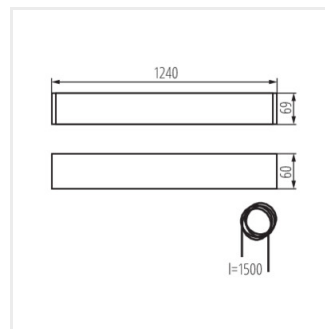

ALIN 4LED 1X120-SR