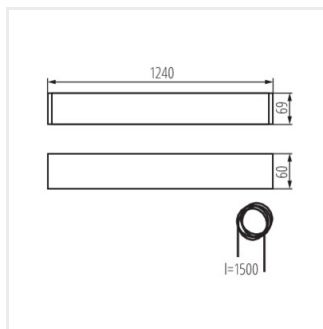

AL 4LED 120-MPR-W

ALIN 4LED 1X120-SR

ALIN 4LED 1X120-B

ALIN 4LED 1X120-W

ALIN 4LED 1240mm

Oprawa liniowa pod tuby LED T8

AL 4LED 120-MPR-SR

AL 4LED 120-MPR-B