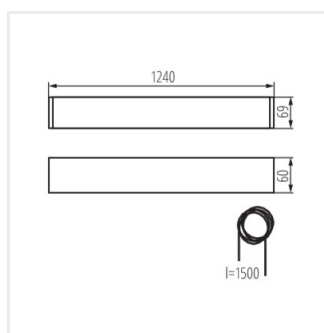

ALIN 4LED 1X120-W