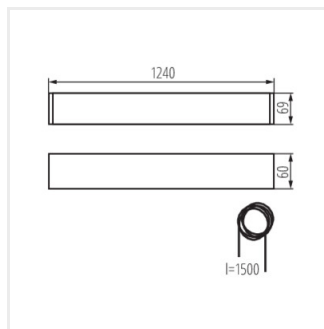

AL 4LED 120-MPR-W

ALIN 4LED 1X120-SR

ALIN 4LED 1X120-B

ALIN 4LED 1X120-W

ALIN 4LED 1240mm

Oprawa liniowa pod tuby LED T8

AL 4LED 120-MPR-SR

AL 4LED 120-MPR-B