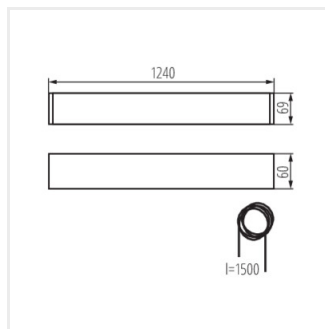

ALIN 4LED 1240mm

Oprawa liniowa pod tuby LED T8

 220-240 AC	 50	 max 36		 G13	 IP 20
	 5÷25			 1,5÷2,5	 ONE SIDE INPUT
 0,5m					

AL 4LED 120-MPR-SR

	TYPE				[mm]
AL 4LED 120-MPR-SR	28451	mikropryzmatyczny	srebrny	T8 LED	1240
AL 4LED 120-MPR-B	28450	mikropryzmatyczny	czarny	T8 LED	1240
AL 4LED 120-MPR-W	28449	mikropryzmatyczny	biały	T8 LED	1240
ALIN 4LED 1X120-SR	27415	matowy	srebrny	T8 LED	1240
ALIN 4LED 1X120-B	27414	matowy	czarny	T8 LED	1240
ALIN 4LED 1X120-W	27413	matowy	biały	T8 LED	1240

AL 4LED 120-MPR-W

ALIN 4LED 1X120-SR

ALIN 4LED 1X120-B

ALIN 4LED 1X120-W

ALIN 4LED 1240mm

Oprawa liniowa pod tuby LED T8

AL 4LED 120-MPR-SR

AL 4LED 120-MPR-B