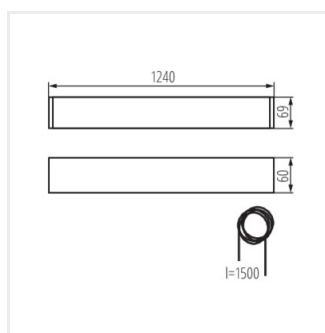

ALIN 4LED 1X120-B