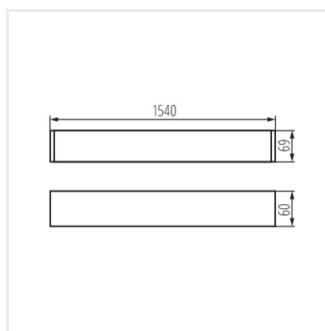

ALIN 4LED 1X150