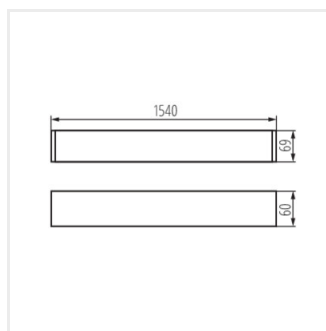

## ALIN 4LED 1540mm NT

Oprawa liniowa pod tuby LED T8

AL 4LED 150-MPR-SR-NT

AL 4LED 150-MPR-B-NT

AL 4LED 150-MPR-W-NT

ALIN 4LED 1X150-SR-NT

ALIN 4LED 1X150-B-NT

ALIN 4LED 1X150-W-NT